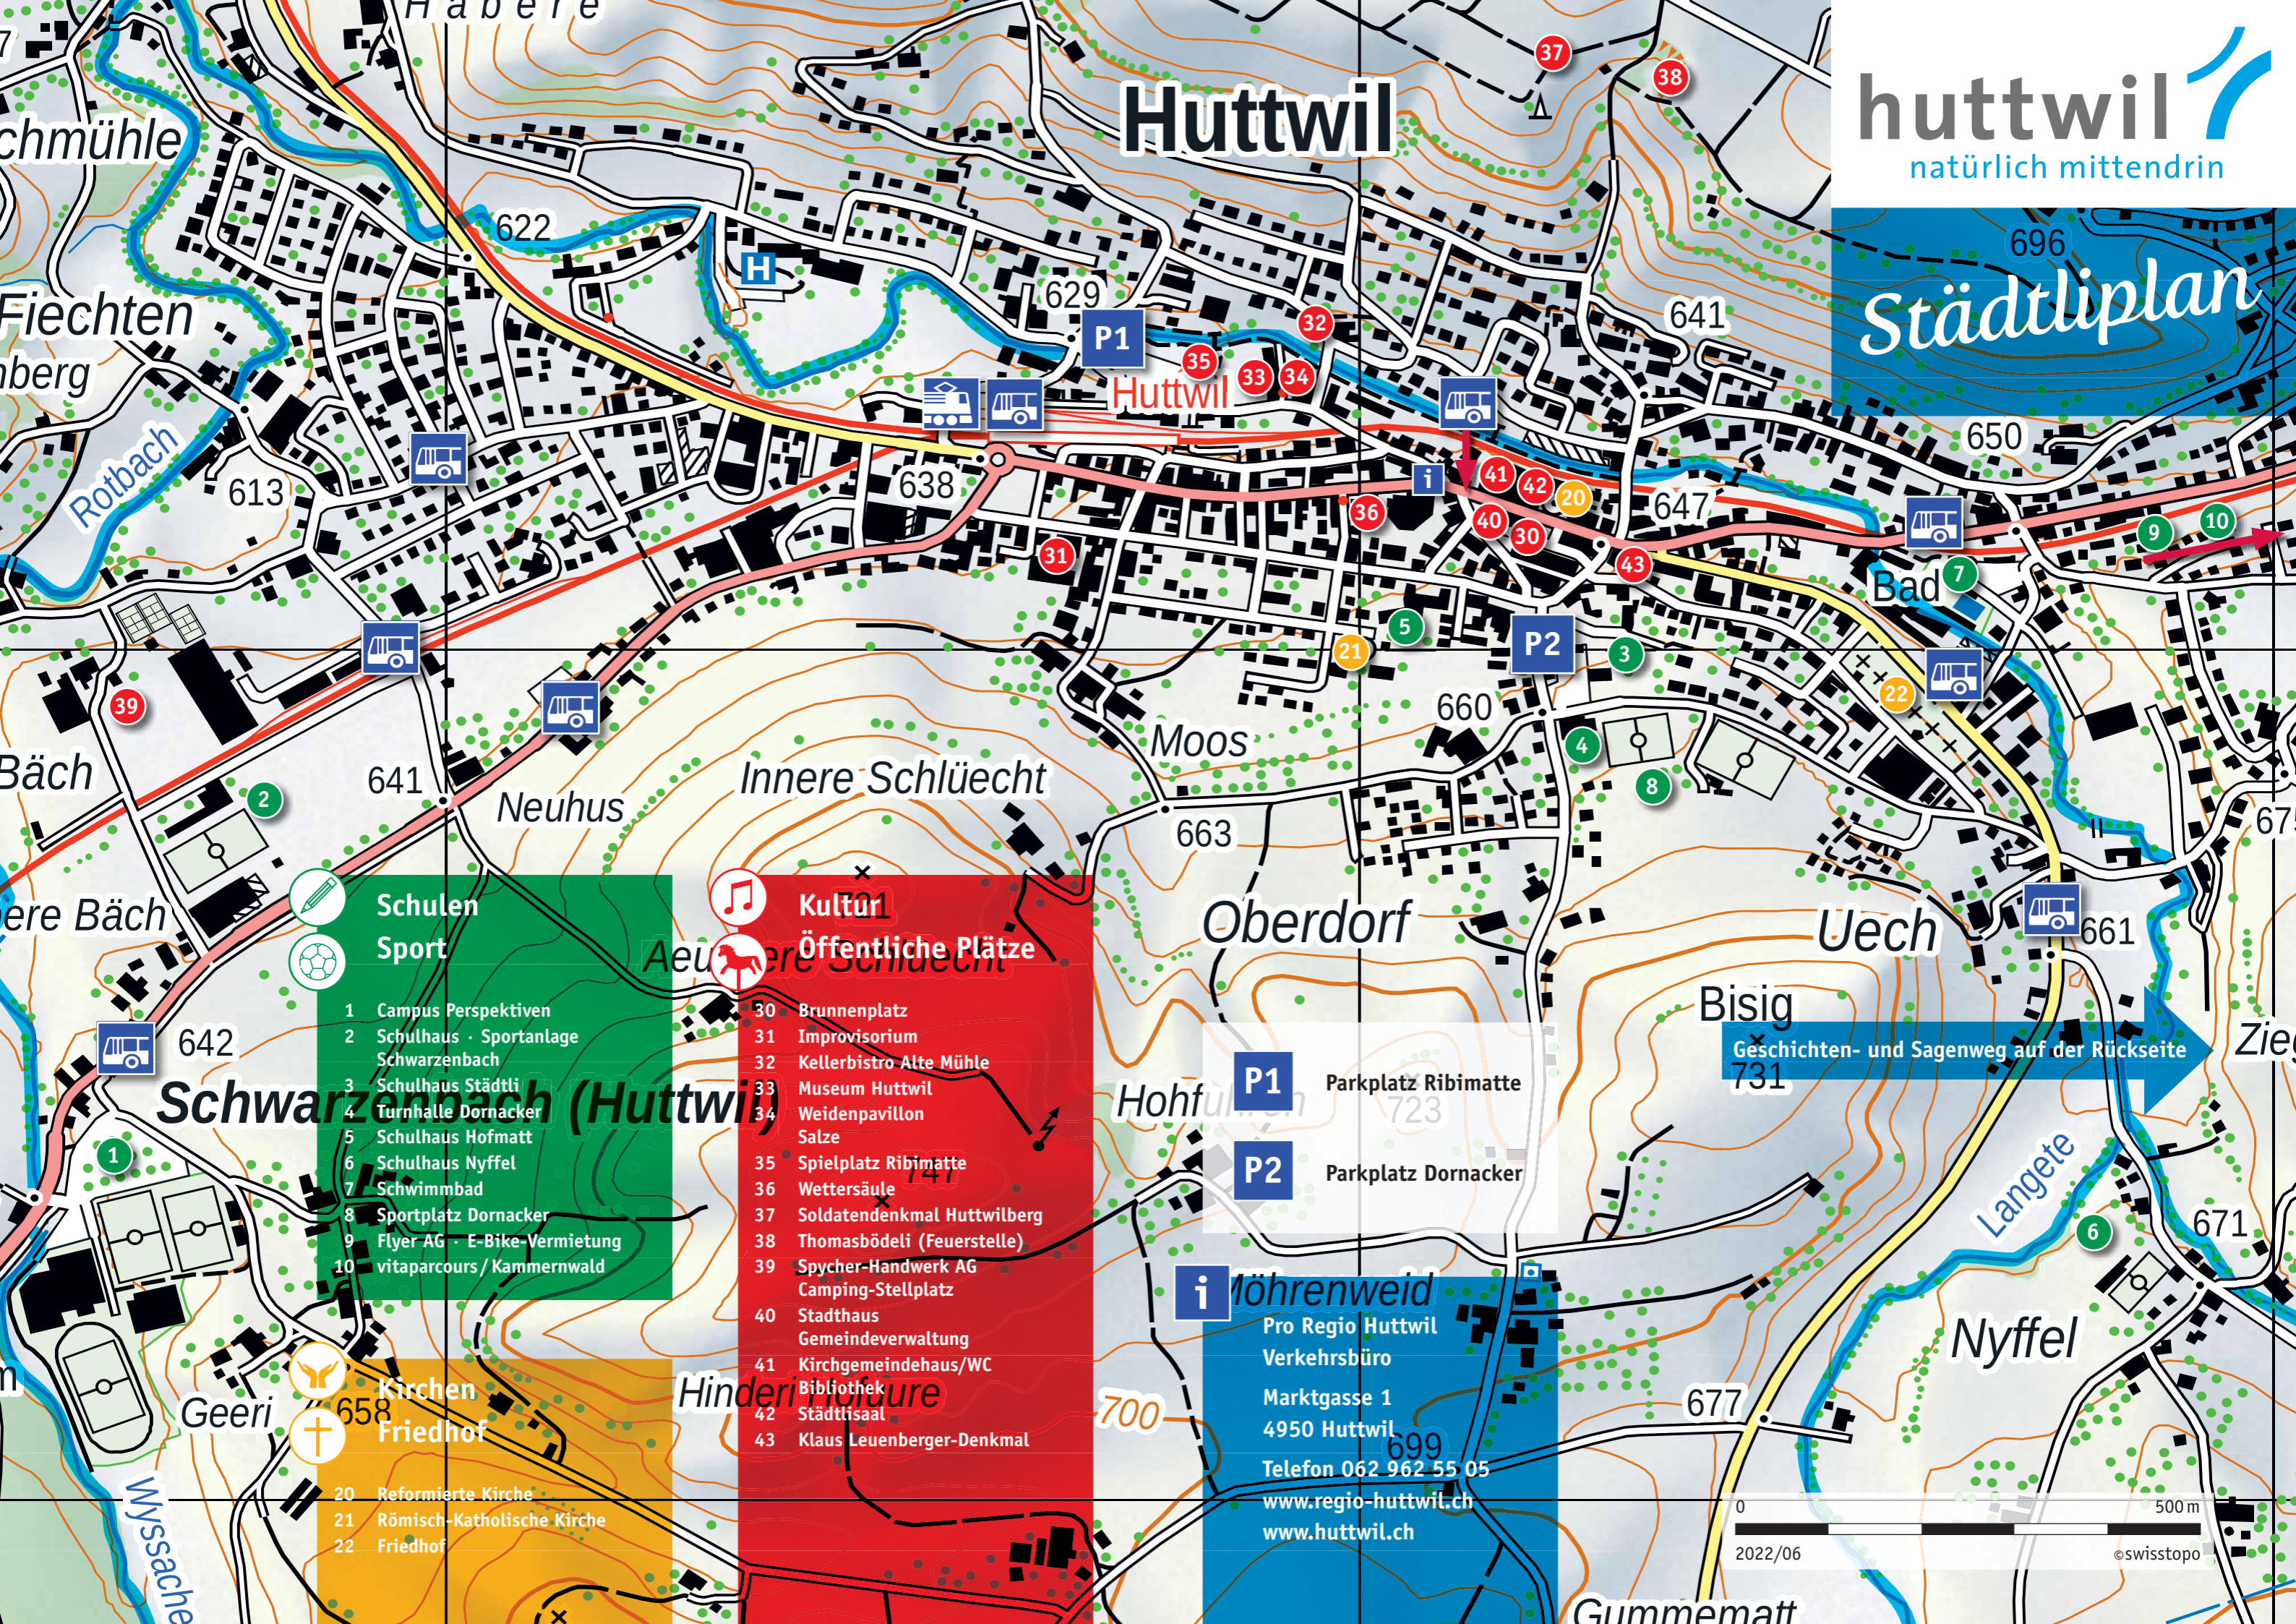

Städtliplan

Schulen Sport

- 1 Campus Perspektiven
- 2 Schulhaus · Sportanlage Schwarzenbach
- 3 Schulhaus Städtli (Huttwil)
- 4 Turnhalle Dornacker
- 5 Schulhaus Hofmatt
- 6 Schulhaus Nyffel
- 7 Schwimmbad
- 8 Sportplatz Dornacker
- 9 Flyer AG · E-Bike-Vermietung
- 10 vitaparcours / Kammerwald

Kultur Öffentliche Plätze

- 30 Brunnenplatz
- 31 Improvisorium
- 32 Kellerbistro Alte Mühle
- 33 Museum Huttwil
- 34 Weidenpavillon Salze
- 35 Spielplatz Ribimatte
- 36 Wettersäule
- 37 Soldatendenkmal Huttwilberg
- 38 Thomasbödeli (Feuerstelle)
- 39 Spycher-Handwerk AG Camping-Stellplatz
- 40 Stadthaus Gemeindeverwaltung
- 41 Kirchgemeindehaus/WC
- 42 Bibliothek StädtliSaal
- 43 Klaus Leuenberger-Denkmal

P1 Parkplatz Ribimatte
P2 Parkplatz Dornacker

i **Höhrenweid**
Pro Regio Huttwil
Verkehrsbüro
Marktgasse 1
4950 Huttwil
Telefon 062 962 55 05
www.regio-huttwil.ch
www.huttwil.ch

Geschichten- und Sagenweg auf der Rückseite

Kirchen Friedhof

- 20 Reformierte Kirche
- 21 Römisch-Katholische Kirche
- 22 Friedhof